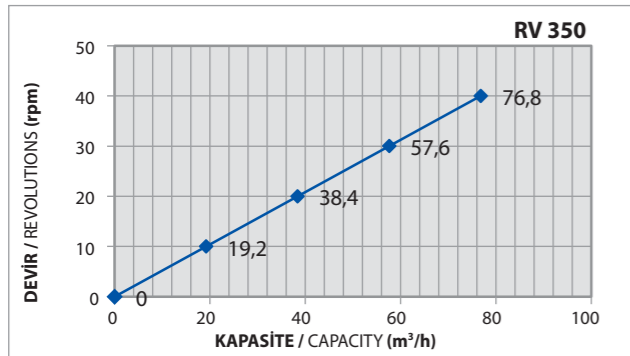

KAPASİTELER
CAPACITIES

RV-TİP	RV 250	RV 300	RV 350	RV 400
Lt / Devir - Lt / Revolution	11	20	32	43

YILDIZ BESLEYİCİLER

Hücre Tekerı veya Rotary Valf olarak da bilinen yıldız besleyiciler, çok geniş kullanım alanına sahiptir. Toz veya peletlenmiş malzemelerin; silolardan, silo konilerinden, pnömatik taşıyıcı sistemlerden, helzon konveyörl erden ya da benzeri yerlerden boşaltımı sırasında ve dağıtımın kontrolü için kullanılır.

Paslanmaz çelikten mamül opsiyonlar mevcuttur.

ROTARY VALVES

Also known as the Airlock, rotary valves can be used in a very wide range of applications. They are used to control the flow of bulk solid material during discharge from silos, silo bunkers, pneumatic conveyors, screw conveyors, etc.

Stainless steel options are available.

Merkez / Head Office

Çetin Emeç Blv. 2.Cad. No: 6/1-7 Dikmen / ANKARA / TÜRKİYE
T: +90312 472 0404 (pbx) | F: +90312 472 0930

Fabrika / Factory

Hürriyet Mah. Hükmü Peker Cad. No:12/A Temelli / ANKARA / TÜRKİYE
T: +90312 646 5270 (pbx) | F: +90312 646 5176

Depo / Warehouse

Atısan San. Sitesi 253. Sk. No:17 Macunköy / ANKARA / TÜRKİYE
T: +90312 385 3540 - 41 | F: +90312 385 0855

info@ozb.com.tr | www.ozb.com.tr

ÖZB:RV.02-01/10/13

Yetkili Satıcı / Authorized Dealer

Özbekoğlu, önceden haber vermeksizin ürünlerde değişiklik yapma hakkını saklı tutar.
Ozbekoglu, reserves rights to change/modify the products without prior notice.

YILDIZ BESLEYİCİLER
ROTARY VALVES