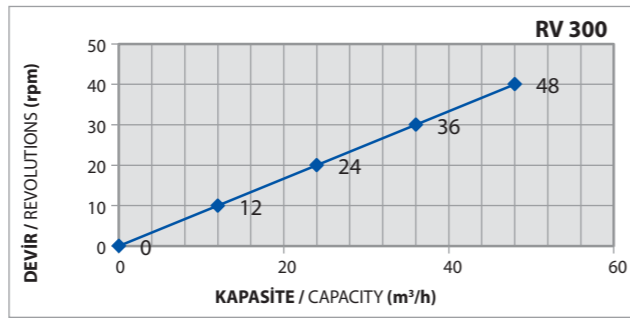

KAPASİTELER
CAPACITIES

RV-TİP	RV 250	RV 300	RV 350	RV 400
Lt / Devir - Lt / Revolution	11	20	32	43

YILDIZ BESLEYİCİLER

Hücre Tekerı veya Rotary Valf olarak da bilinen yıldız besleyiciler, çok geniş kullanım alanına sahiptir. Toz veya peletlenmiş malzemelerin; silolardan, silo konilerinden, pnömatik taşıyıcı sistemlerden, helzon konveyörl erden ya da benzeri yerlerden boşaltımı sırasında ve dağıtımın kontrolü için kullanılır.