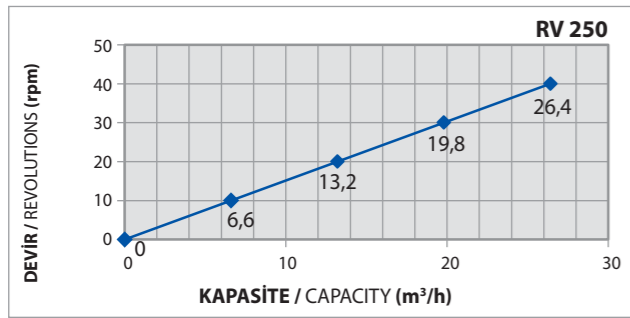

KAPASİTELER
CAPACITIES

RV-TİP	RV 250	RV 300	RV 350	RV 400
Lt / Devir - Lt / Revolution	11	20	32	43

YILDIZ BESLEYİCİLER

Hücre Tekerı veya Rotary Valf olarak da bilinen yıldız besleyiciler, çok geniş kullanım alanına sahiptir. Toz veya peletlenmiş malzemelerin; silolardan, silo konilerinden, pnömatik taşıyıcı sistemlerden, helikon konveyörlerden ya da benzeri yerlerden boşaltımı sırasında ve dağıtımın kontrolü için kullanılır.