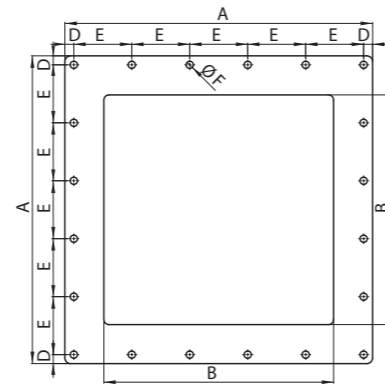

GENEL ÖLÇÜLER OVERALL DIMENSIONS

TİP TYPE	A mm	W mm	H mm	L mm
RV 250 D150 30	361	750	380	870
RV 300 D150 30	431	750	460	900
RV 350 D150 30	481	750	500	950
RV 400 D150 30	531	750	610	950

FLANJ ÖLÇÜLERİ FLANGE DIMENSIONS

Şekil 1
Figure 1

Şekil 2
Figure 2

TİP TYPE	A mm	B mm	D mm	E mm	ØF mm	Şekil Figure
RV 250	361	280	15,5	110	12,5	1
RV 300	431	320	23,5	128	12,5	1
RV 350	481	360	18,0	89	12,5	2
RV 400	531	390	15,5	100	12,5	2