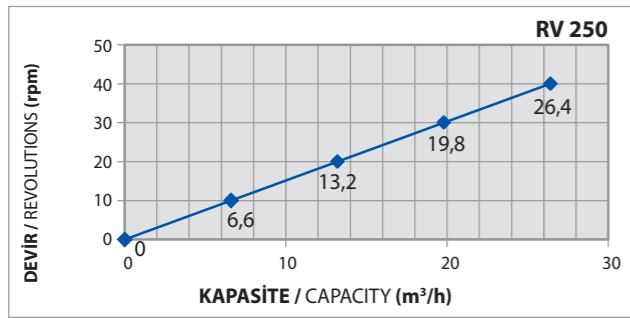

KAPASİTELER
CAPACITIES

RV-TİP	RV 250	RV 300	RV 350	RV 400
Lt / Devir - Lt / Revolution	11	20	32	43

YILDIZ BESLEYİCİLER

Hücre Tekerı veya Rotary Valf olarak da bilinen yıldız besleyiciler, çok geniş kullanım alanına sahiptir. Toz veya peletlenmiş malzemelerin; silolardan, silo konilerinden, pnömatik taşıyıcı sistemlerden, helzon konveyörl erden ya da benzeri yerlerden boşaltımı sırasında ve dağıtımın kontrolü için kullanılır.