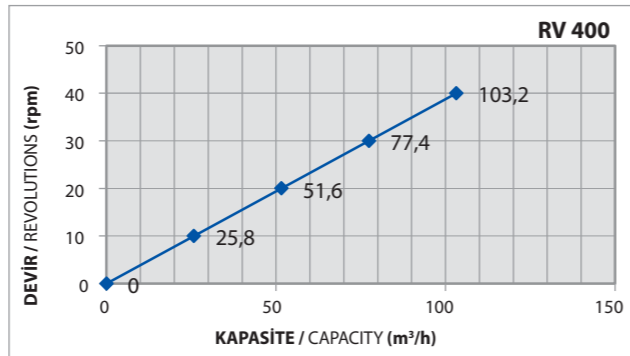

KAPASİTELER
CAPACITIES

RV-TİP	RV 250	RV 300	RV 350	RV 400
Lt / Devir - Lt / Revolution	11	20	32	43

YILDIZ BESLEYİCİLER

Hücre Tekerı veya Rotary Valf olarak da bilinen yıldız besleyiciler, çok geniş kullanım alanına sahiptir. Toz veya peletlenmiş malzemelerin; silolardan, silo konilerinden, pnömatik taşıyıcı sistemlerden, helzon konveyörl erden ya da benzeri yerlerden boşaltımı sırasında ve dağıtımın kontrolü için kullanılır.