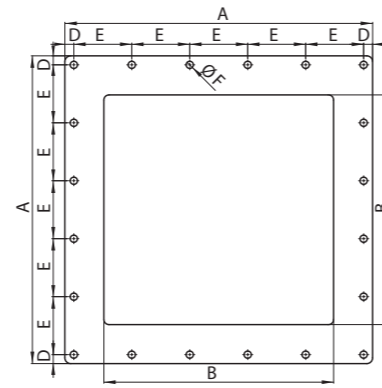

GENEL ÖLÇÜLER OVERALL DIMENSIONS

TİP TYPE	A mm	W mm	H mm	L mm
RV 250 D150 30	361	750	380	870
RV 300 D150 30	431	750	460	900
RV 350 D150 30	481	750	500	950
RV 400 D150 30	531	750	610	950

FLANJ ÖLÇÜLERİ FLANGE DIMENSIONS

Şekil 1
Figure 1

Şekil 2
Figure 2

TİP TYPE	A mm	B mm	D mm	E mm	ØF mm	Şekil Figure
RV 250	361	280	15,5	110	12,5	1
RV 300	431	320	23,5	128	12,5	1
RV 350	481	360	18,0	89	12,5	2
RV 400	531	390	15,5	100	12,5	2