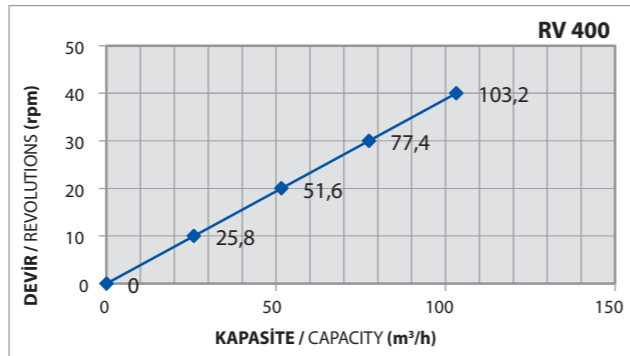

KAPASİTELER
CAPACITIES

RV-TİP	RV 250	RV 300	RV 350	RV 400
Lt / Devir - Lt / Revolution	11	20	32	43

YILDIZ BESLEYİCİLER

Hücre Tekerı veya Rotary Valf olarak da bilinen yıldız besleyiciler, çok geniş kullanım alanına sahiptir. Toz veya peletlenmiş malzemelerin; silolardan, silo konilerinden, pnömatik taşıyıcı sistemlerden, helikon konveyörlerden ya da benzeri yerlerden boşaltımı sırasında ve dağıtımın kontrolü için kullanılır.