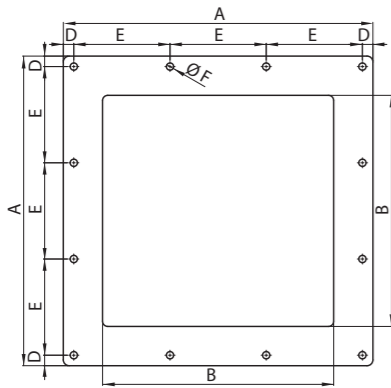

GENEL ÖLÇÜLER OVERALL DIMENSIONS

TİP TYPE	A mm	W mm	H mm	L mm
RV 250 D150 30	361	750	380	870
RV 300 D150 30	431	750	460	900
RV 350 D150 30	481	750	500	950
RV 400 D150 30	531	750	610	950

FLANJ ÖLÇÜLERİ FLANGE DIMENSIONS

Şekil 1
Figure 1

Şekil 2
Figure 2

TİP TYPE	A mm	B mm	D mm	E mm	ØF mm	Şekil Figure
RV 250	361	280	15,5	110	12,5	1
RV 300	431	320	23,5	128	12,5	1
RV 350	481	360	18,0	89	12,5	2
RV 400	531	390	15,5	100	12,5	2