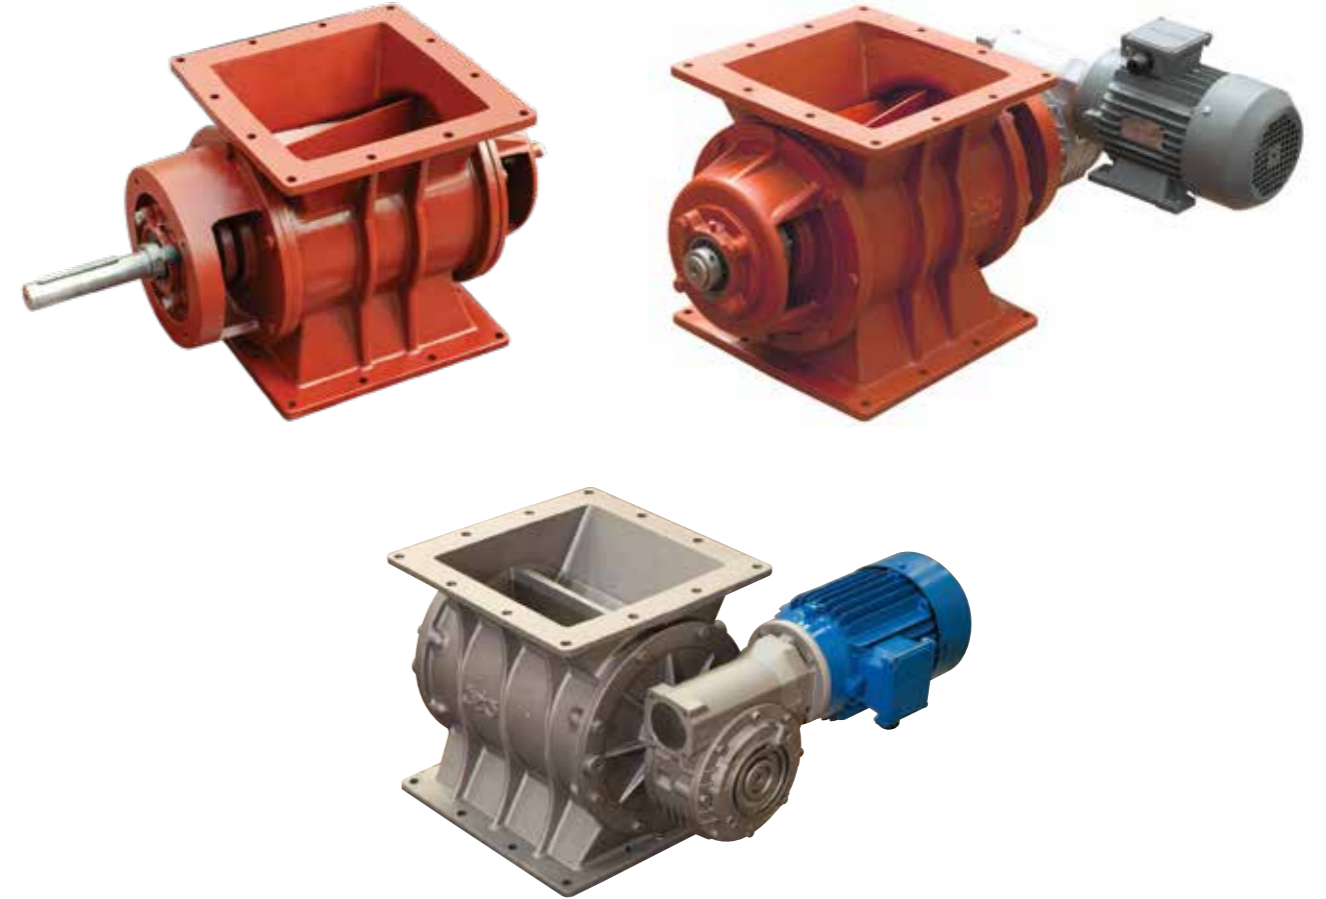

KAPASİTELER
CAPACITIES

RV-TİP	RV 250	RV 300	RV 350	RV 400
Lt / Devir - Lt / Revolution	11	20	32	43

YILDIZ BESLEYİCİLER

Hücre Tekerı veya Rotary Valf olarak da bilinen yıldız besleyiciler, çok geniş kullanım alanına sahiptir. Toz veya peletlenmiş malzemelerin; silolardan, silo konilerinden, pnömatik taşıyıcı sistemlerden, helzon konveyörl erden ya da benzeri yerlerden boşaltımı sırasında ve dağıtımın kontrolü için kullanılır.

Paslanmaz çelikten mamül opsiyonlar mevcuttur.

ROTARY VALVES

Also known as the Airlock, rotary valves can be used in a very wide range of applications. They are used to control the flow of bulk solid material during discharge from silos, silo bunkers, pneumatic conveyors, screw conveyors, etc.