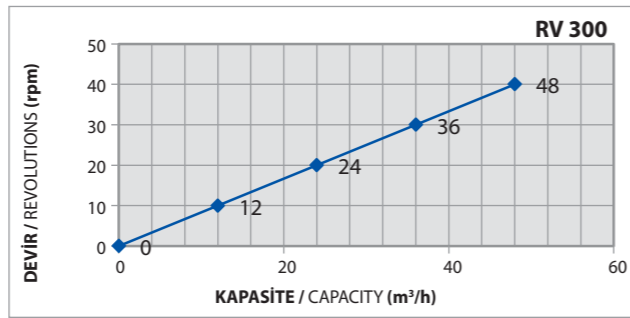

KAPASİTELER
CAPACITIES

RV-TİP	RV 250	RV 300	RV 350	RV 400
Lt / Devir - Lt / Revolution	11	20	32	43

YILDIZ BESLEYİCİLER

Hücre Tekerı veya Rotary Valf olarak da bilinen yıldız besleyiciler, çok geniş kullanım alanına sahiptir. Toz veya peletlenmiş malzemelerin; silolardan, silo konilerinden, pnömatik taşıyıcı sistemlerden, helikon konveyörlerden ya da benzeri yerlerden boşaltımı sırasında ve dağıtımın kontrolü için kullanılır.