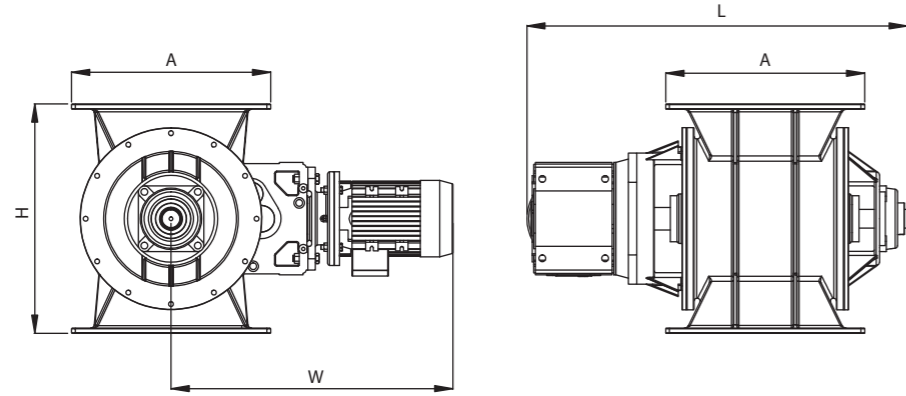

GENEL ÖLÇÜLER OVERALL DIMENSIONS

TİP TYPE	A mm	W mm	H mm	L mm
RV 250 D150 30	361	750	380	870
RV 300 D150 30	431	750	460	900
RV 350 D150 30	481	750	500	950
RV 400 D150 30	531	750	610	950

FLANJ ÖLÇÜLERİ FLANGE DIMENSIONS